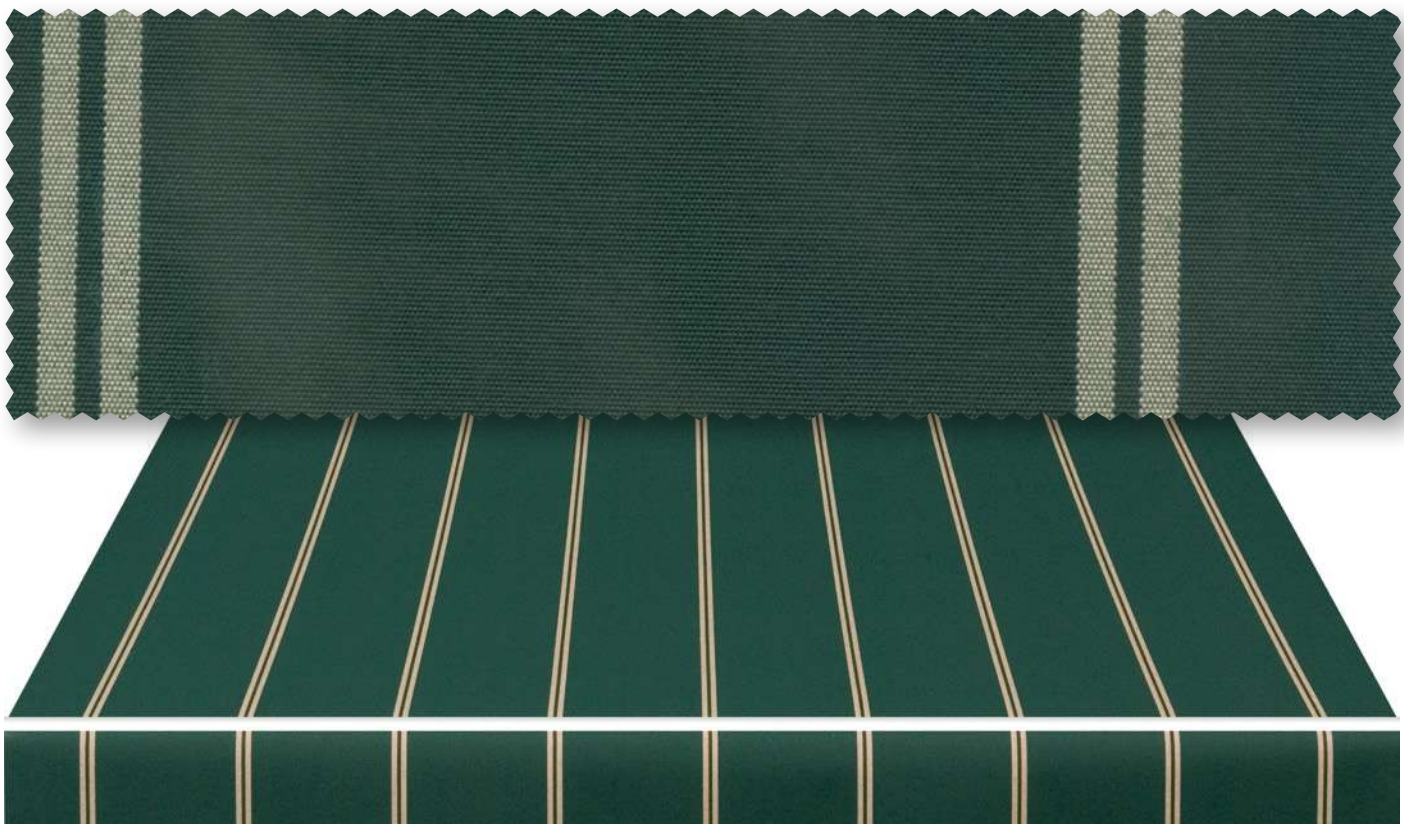

2815 Κοπεγχάγη

2816 Στοκχόλμη