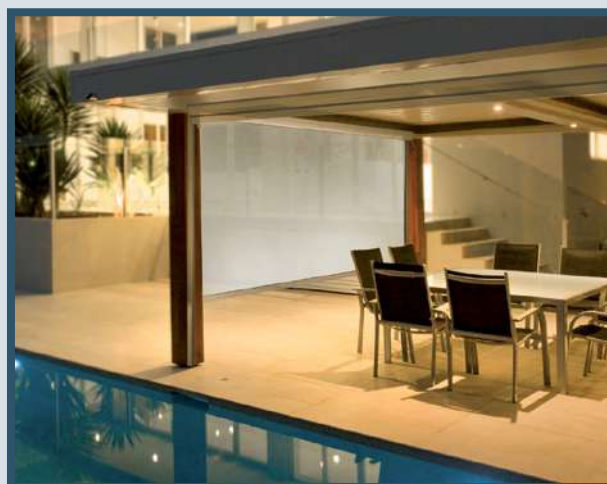

Z-BLINDS

Το κάθετο σύστημα είναι η νέα έκδοση συστήματος με που παρουσιάζει Αυτό το σύστημα τη μέγιστη ασφάλεια στη διατήρηση του υφάσματος μεταξύ των οδηγών. Χάρη στον μοντέρνο και ελκυστικό σχεδιασμό του, είναι ιδανικό για ενσωμάτωση σε όλους τους τύπους των προϋπαρχουσών κατασκευών, καθώς και στις κύριες κατασκευές πέργκολας. Πλήρως συμβατό με οποιοδήποτε από τα κουτιά που διαθέτουμε για κάθετα συστήματα.

Z-BLINDS κάθετου φερμουάρ, η Siplan. επιτρέπει