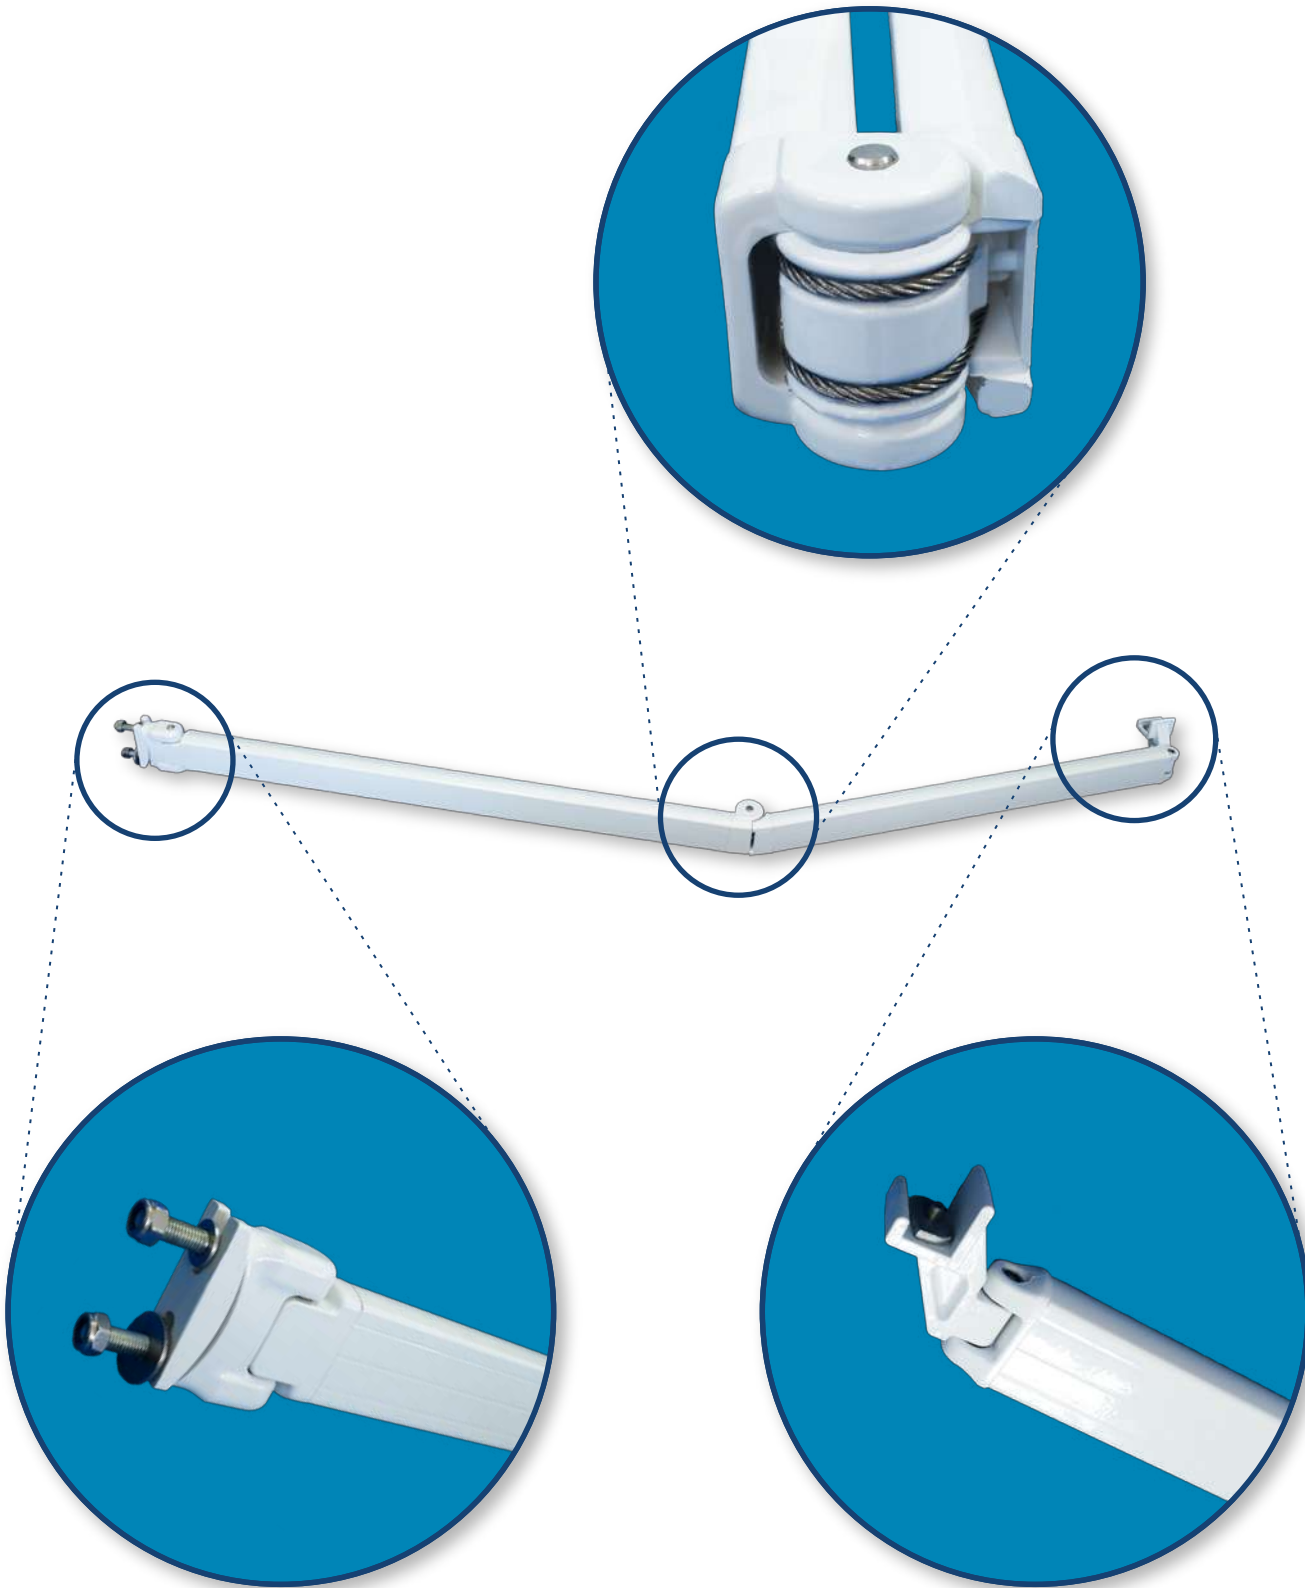

Σειρά GOLD

Η χύτευση των εξαρτημάτων γίνεται με το σύστημα της βαρύτητας, που πετυχαίνει ποιότητα, μεγαλύτερες μηχανικές αντοχές, σταθερά αποτελέσματα σε θέματα σκληρότητας BRINNEL, όρια θραύσης, όρια ελαστικότητας και όρια επιμήκυνσης.