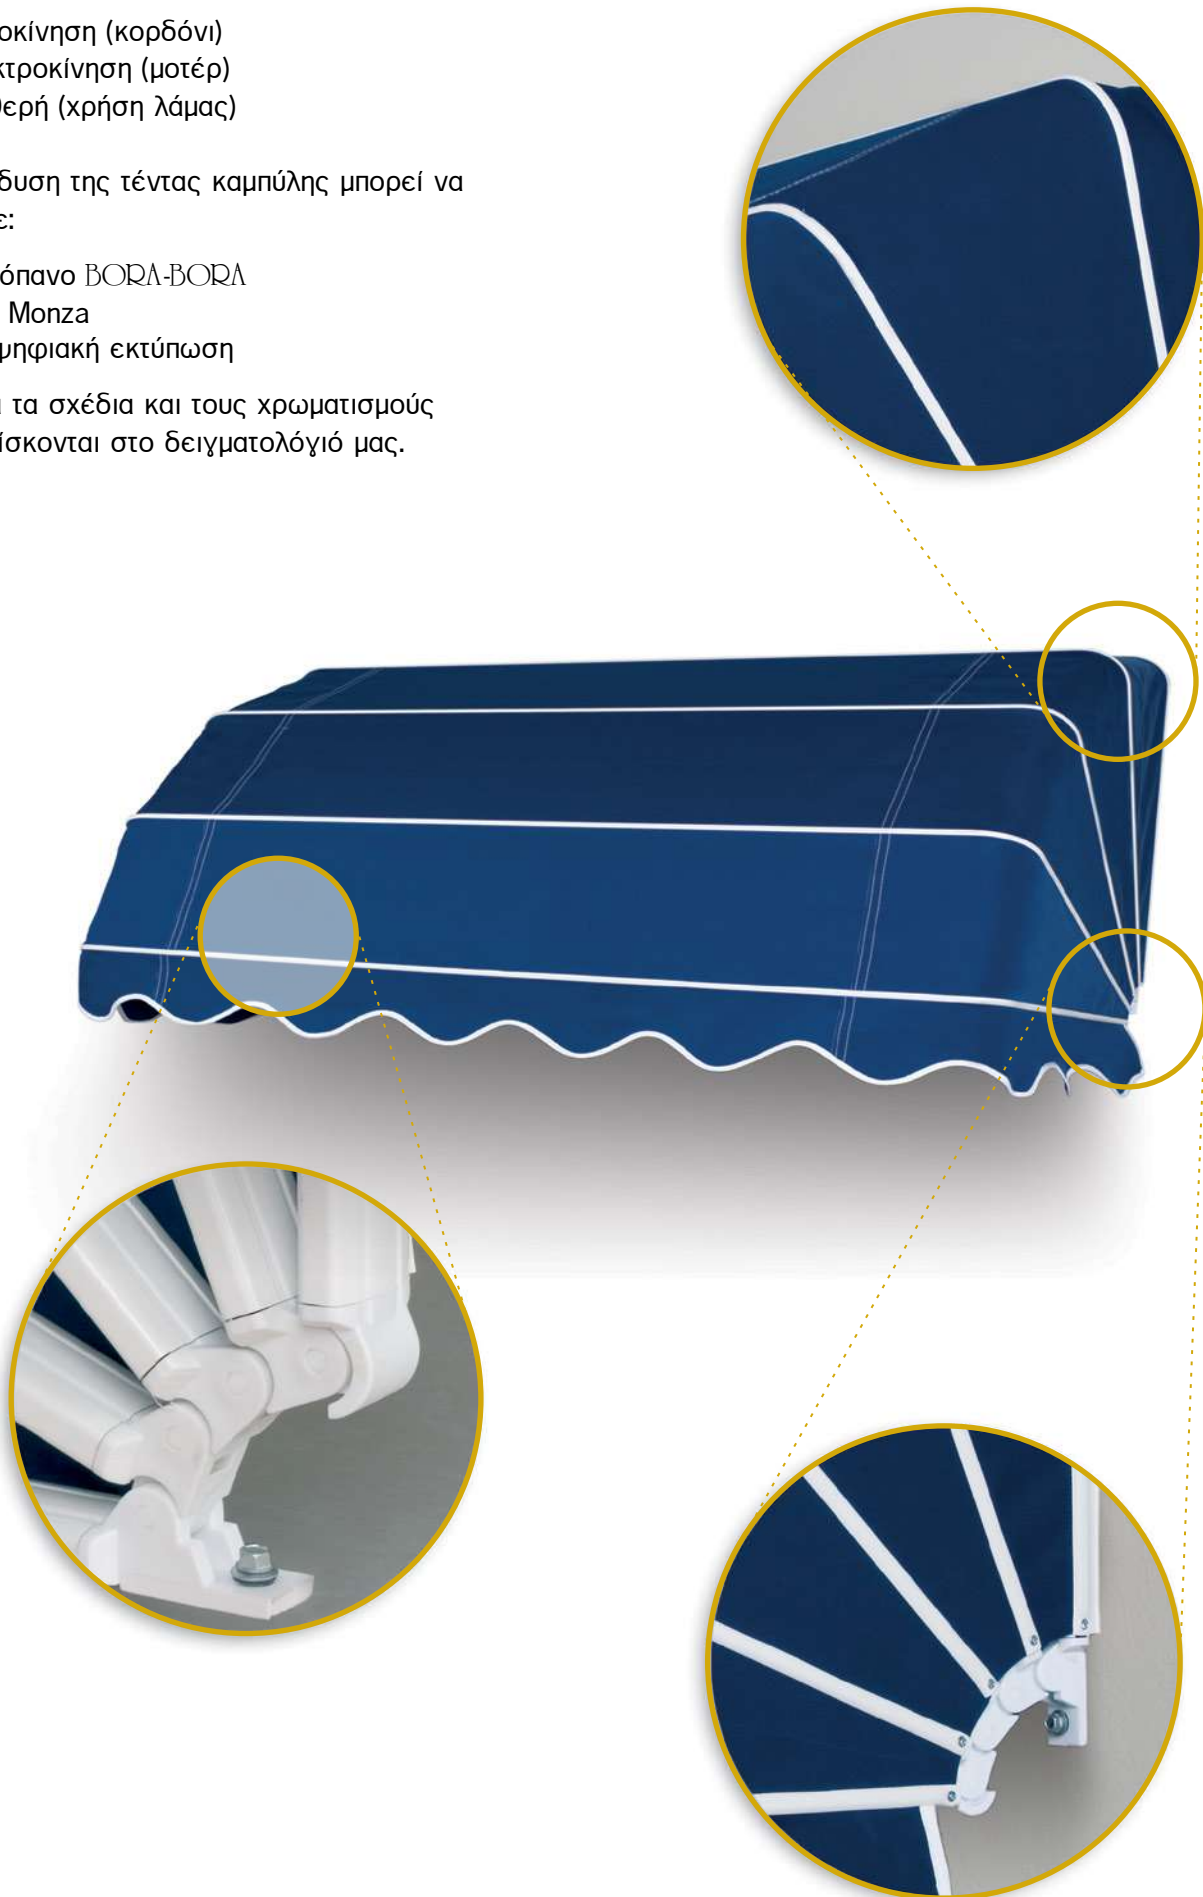

ΤΕΝΤΑ ΚΑΜΠΥΛΗ

Η τέντα καμπύλη κατασκευάζεται πάντα με 5 ακτίνες από αλουμίνιο βαρέως τύπου:

1) Χειροκίνηση (κορδόνι)
2) Ηλεκτροκίνηση (μοτέρ)
3) Σταθερή (χρήση λάμας)

Η επένδυση της τέντας καμπύλης μπορεί να γίνει με:

1) Τεντόπανο BORA-BORA
2) PVC Monza
3) Με ψηφιακή εκτύπωση

Με όλα τα σχέδια και τους χρωματισμούς που βρίσκονται στο δειγματολόγιό μας.