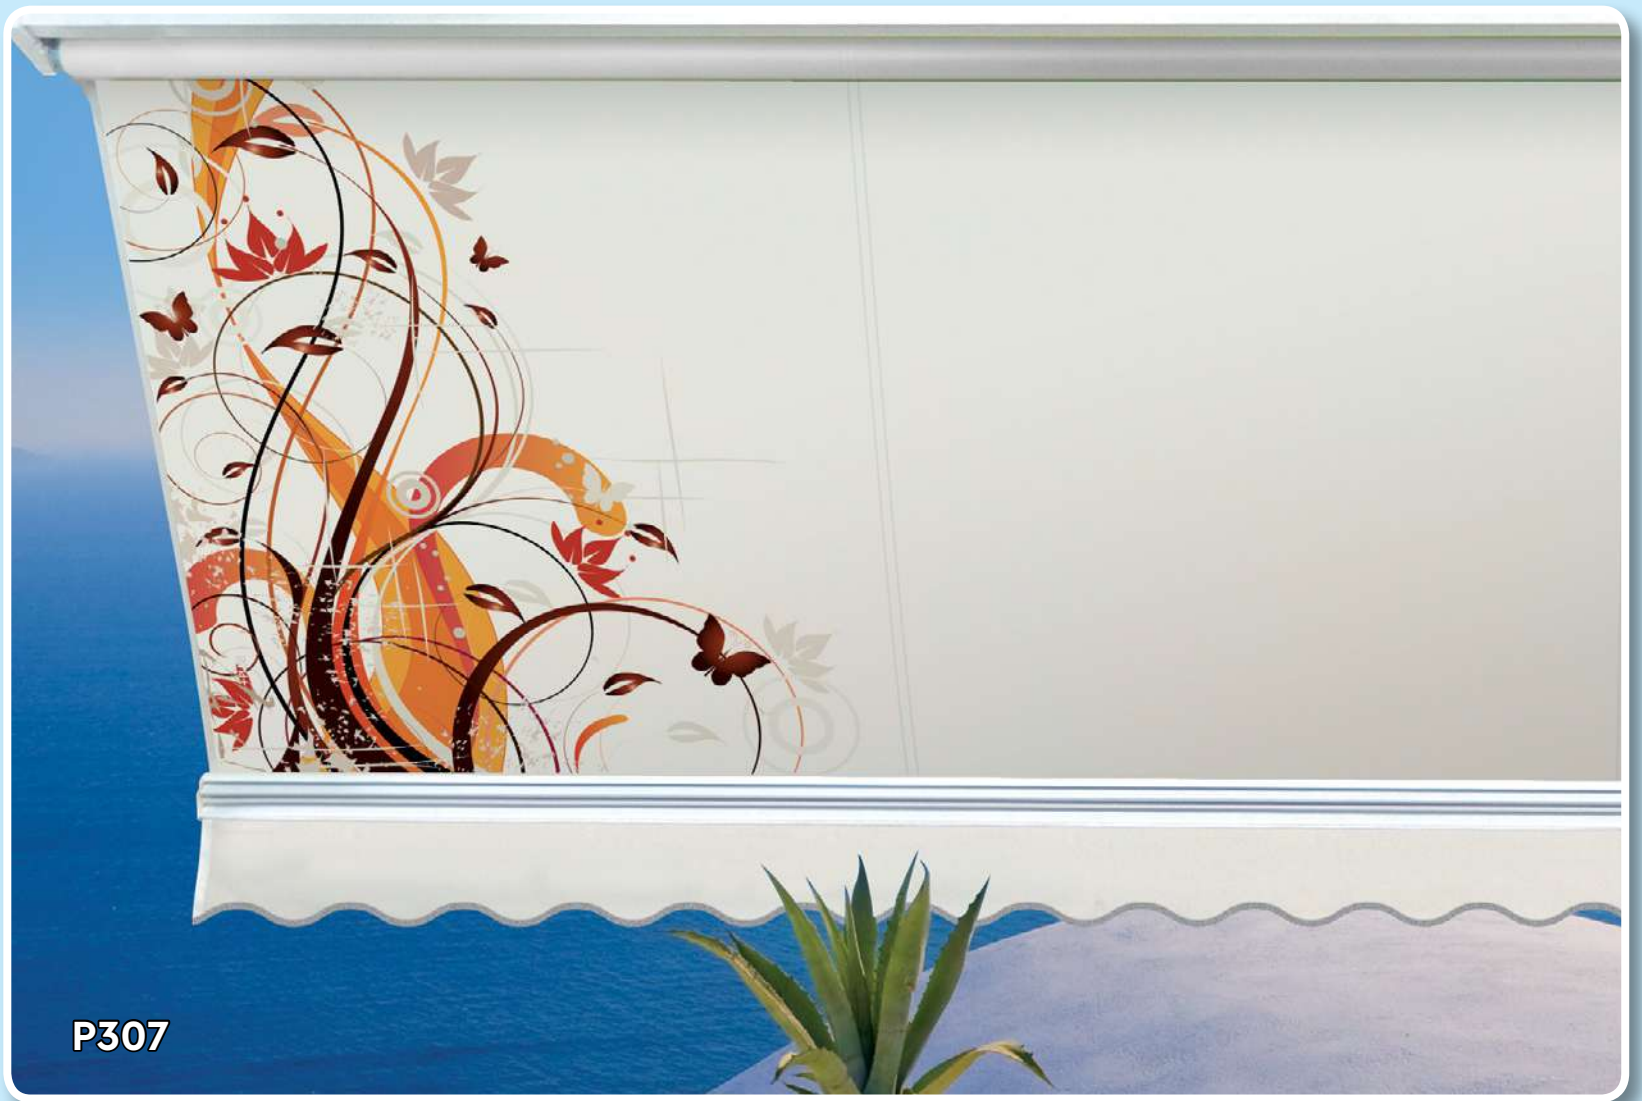

P307

P308

+ PLUS

67

εκρού

κρεμ

ώχρα

πράσινο

μπλε

γαλάζιο

μπορντώ

μόκα

γκρι

ανθρακί

μαύρο

DimOut

BlockOut
Energy

PVC