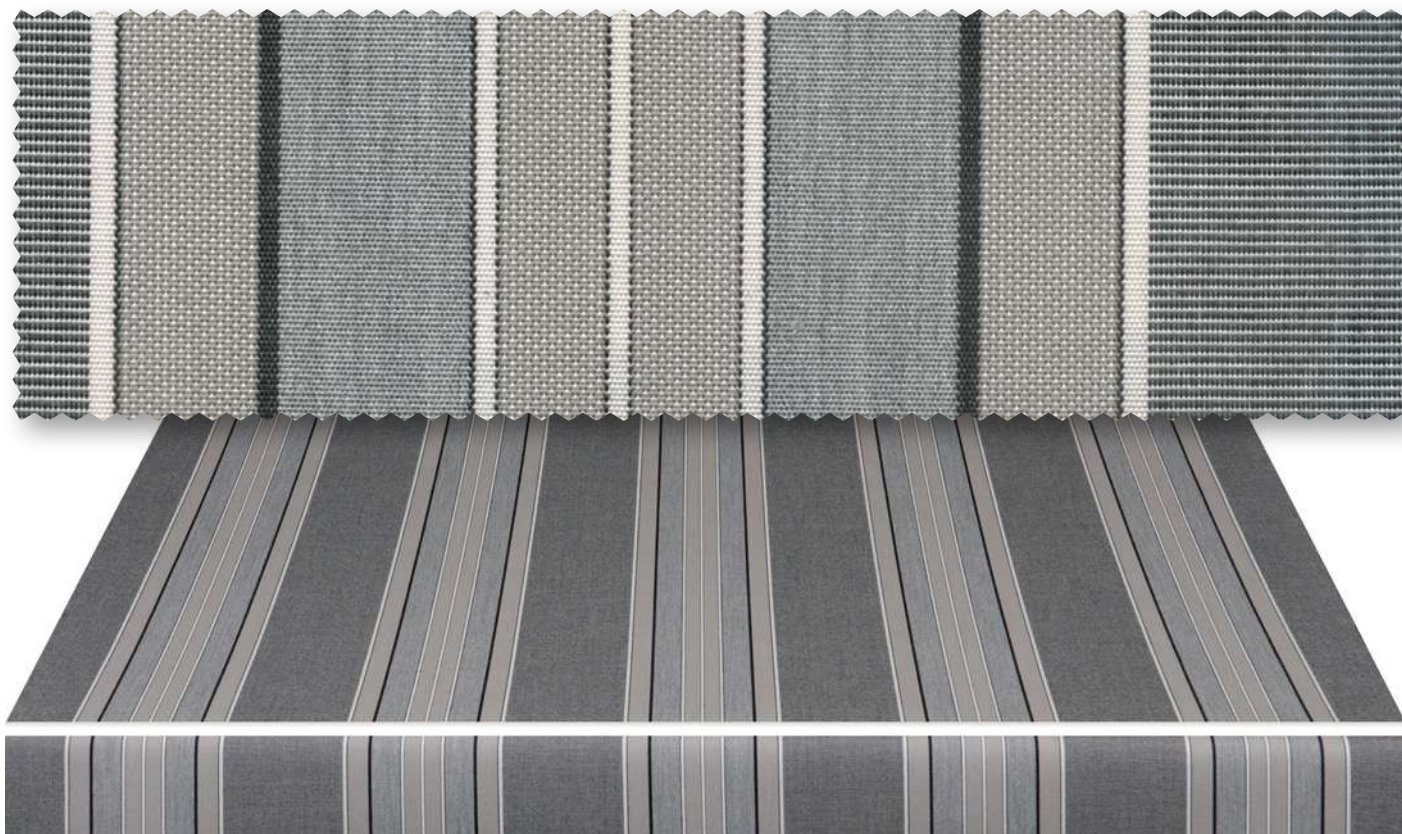

3021 Λούνα

3608 Ούρμπαν