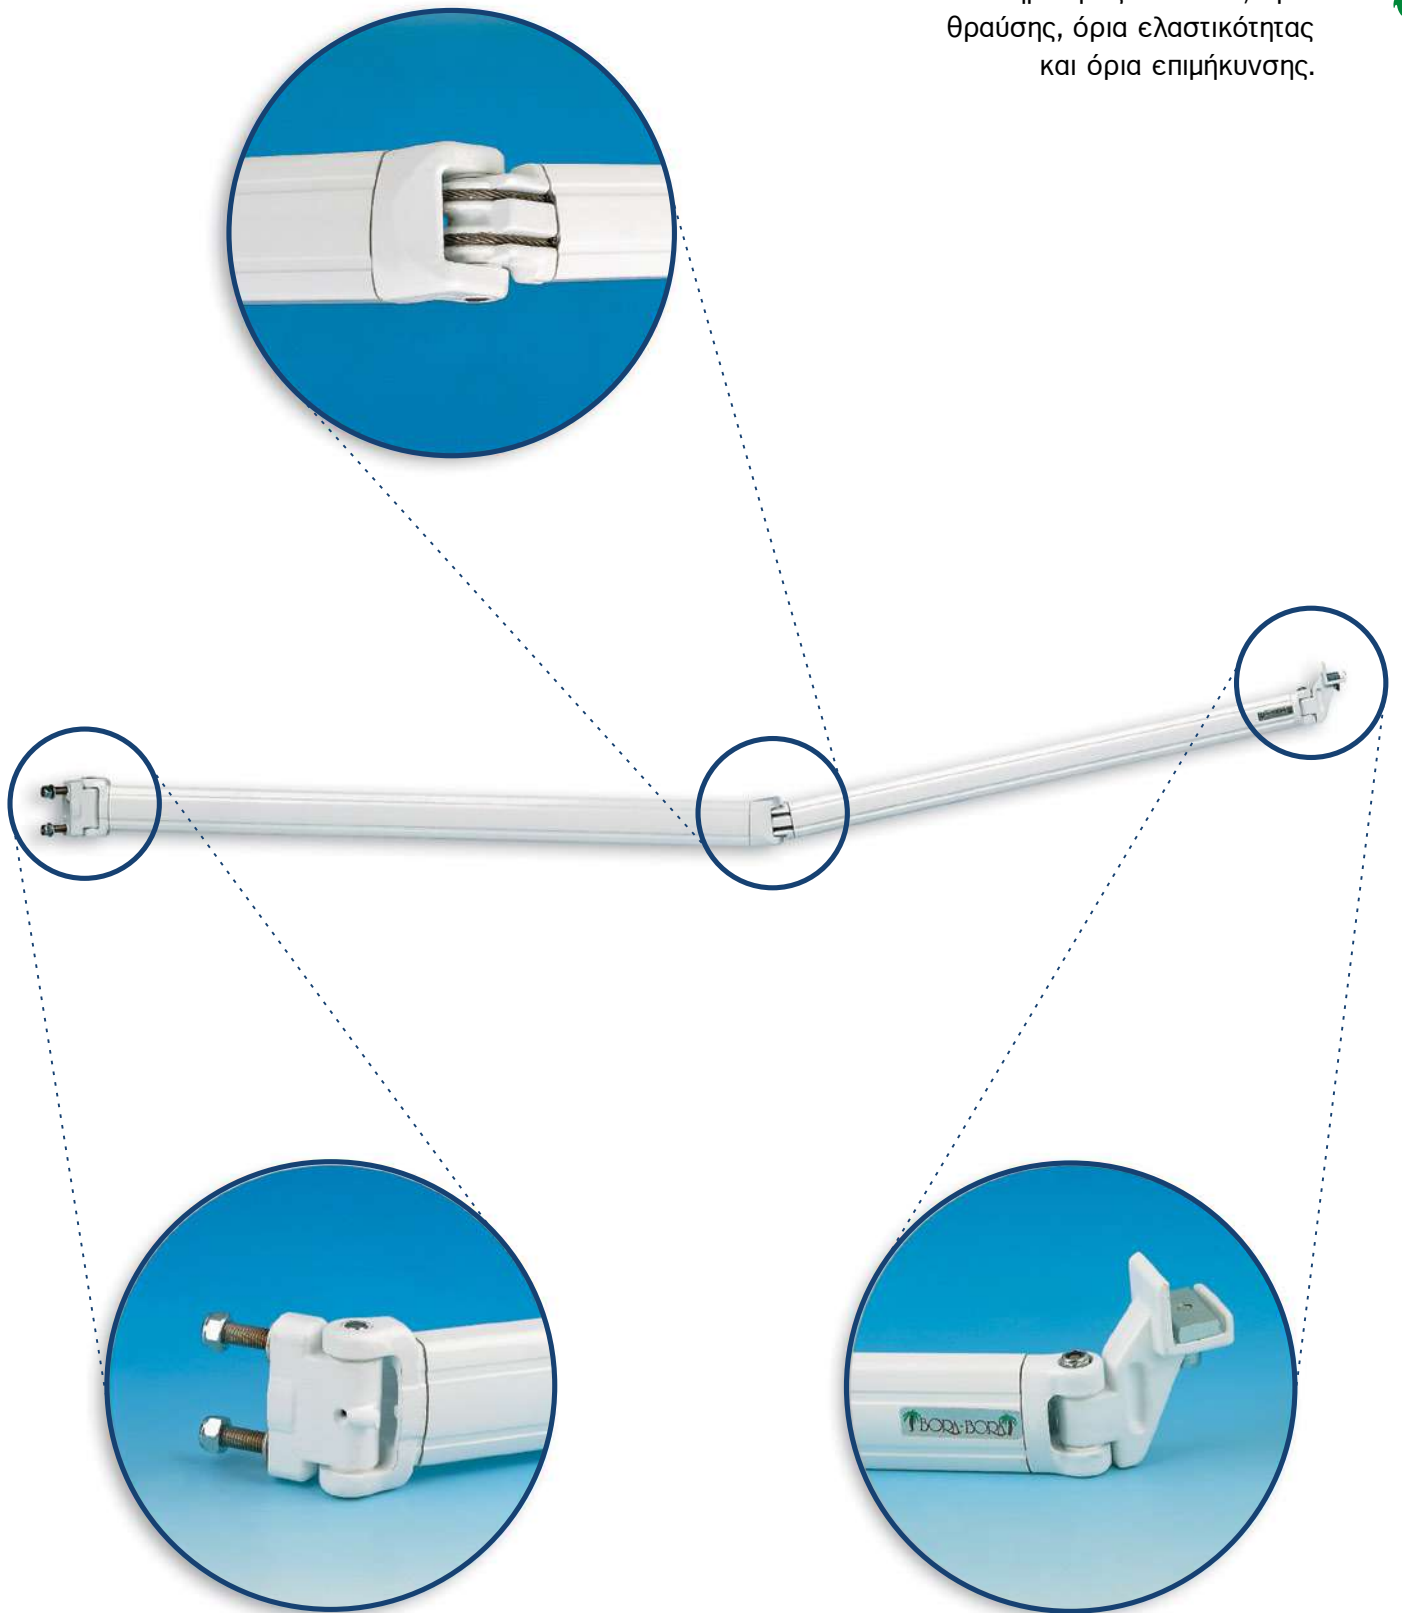

Σειρά GOLD

Η χύτευση των εξαρτημάτων γίνεται με το σύστημα της βαρύτητας, που πετυχαίνει ποιότητα, μεγαλύτερες μηχανικές αντοχές, σταθερά αποτελέσματα σε θέματα σκληρότητας BRINNEL, όρια θραύσης, όρια ελαστικότητας και όρια επιμήκυνσης.