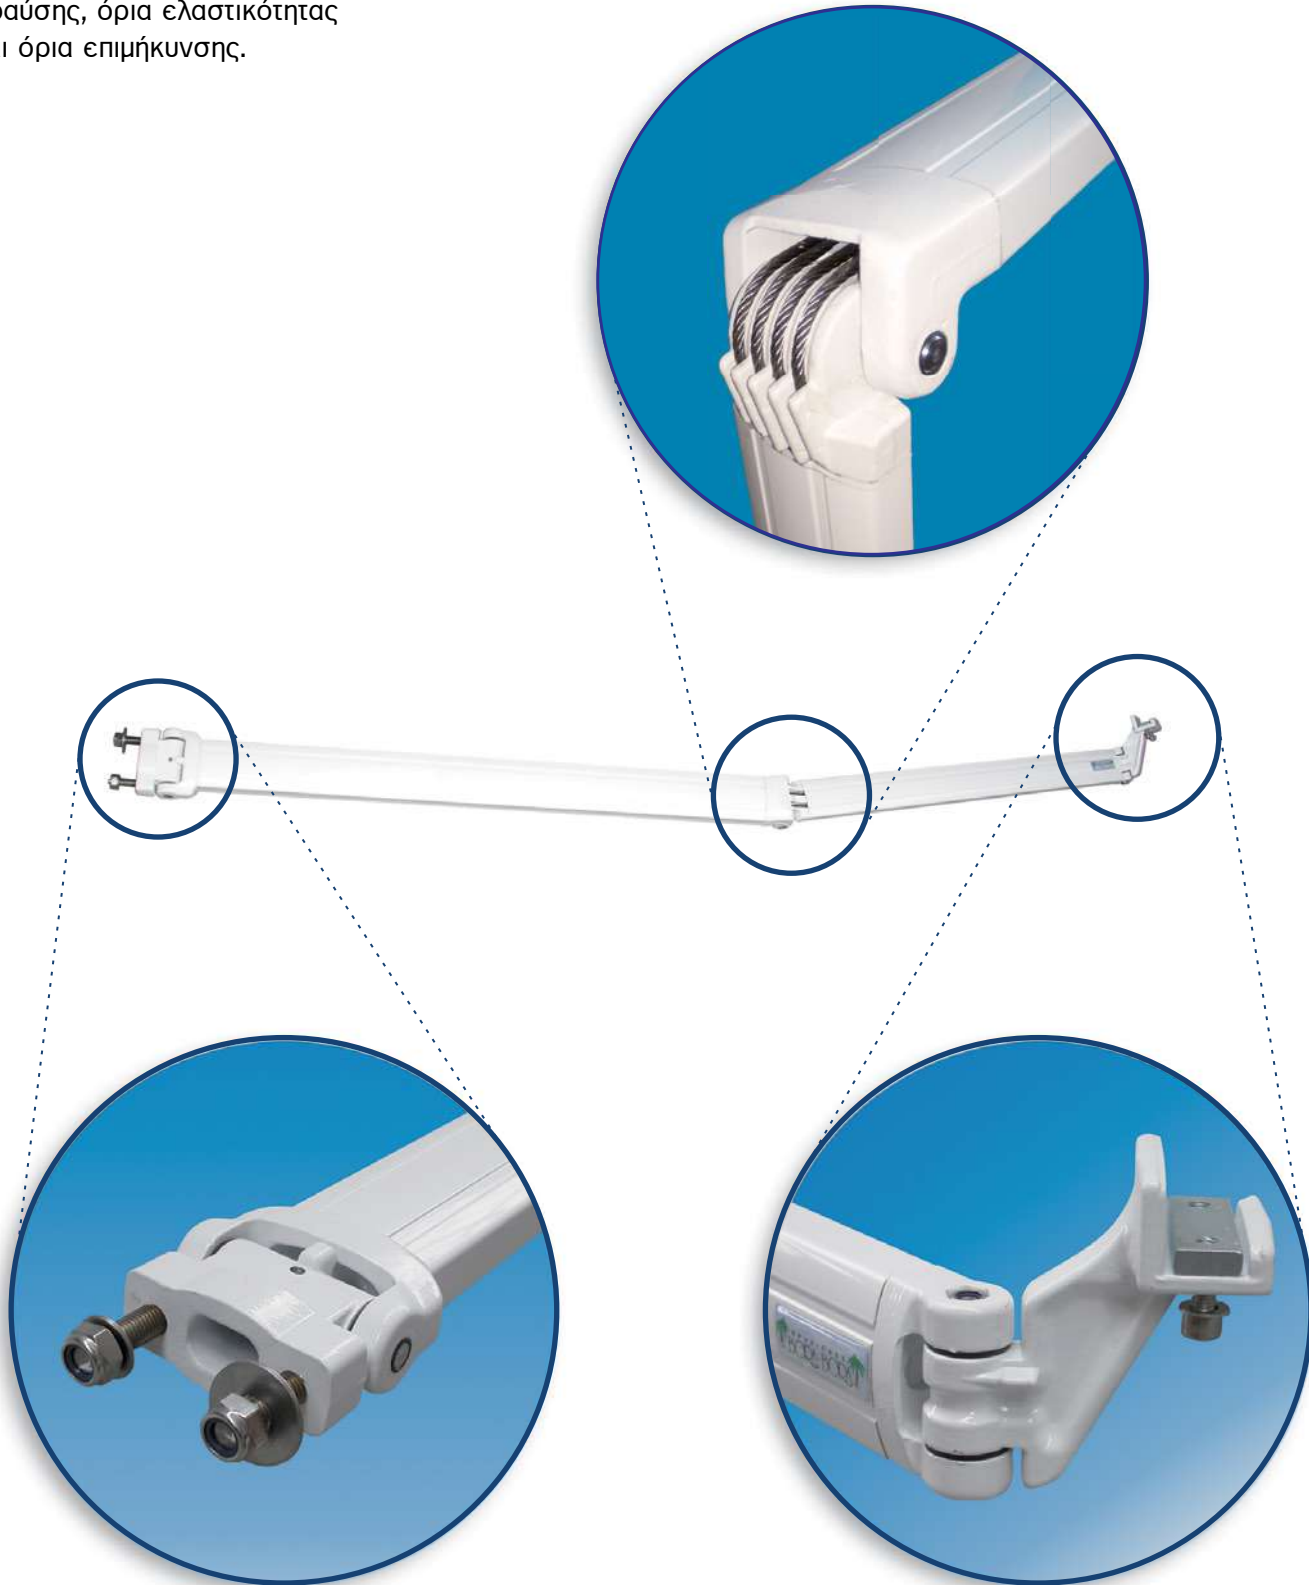

Σειρά GOLD

Η χύτευση των εξαρτημάτων γίνεται με το σύστημα της βαρύτητας, που πετυχαίνει ποιότητα, μεγαλύτερες μηχανικές αντοχές, σταθερά αποτελέσματα σε θέματα σκληρότητας BRINNEL, όρια θραύσης, όρια ελαστικότητας και όρια επιμήκυνσης.