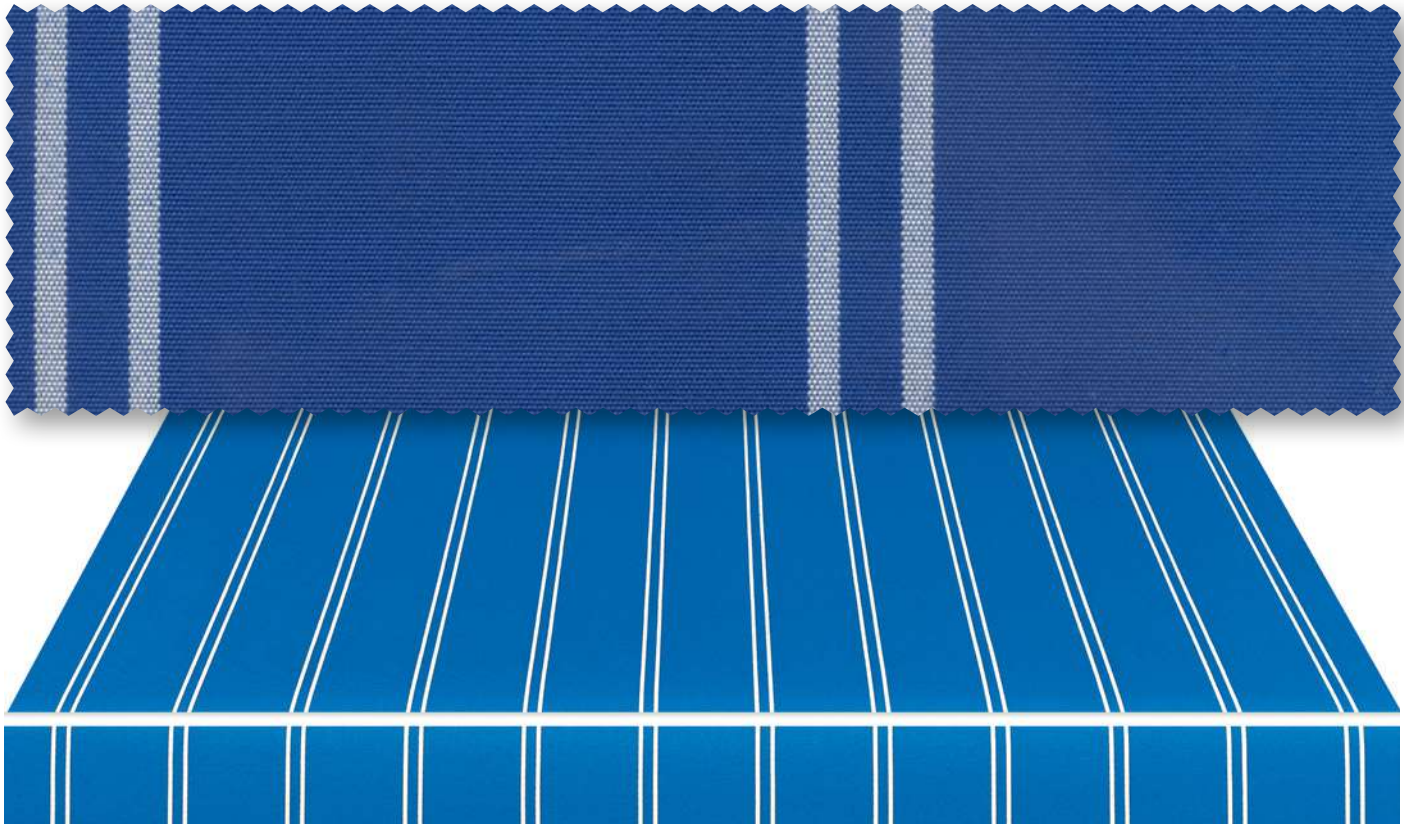

2251 Βιέννη