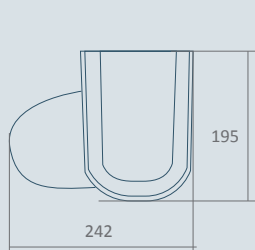

Με ανανεωμένη αισθητική πολύ πιο μοντέρνα και μινιμαλιστική σύμφωνα με τα αιτήματα των ειδικών στη διακόσμηση και την αρχιτεκτονική, δημιουργήσαμε αυτό το σύστημα. Ένα από τα ασφαλέστερα και ευκολότερα στην εγκατάσταση.

Το K-SET 30 επιτρέπει μια κλίση από 5° έως 70° εγκατεστημένα τόσο μπροστά όσο και στην οροφή.