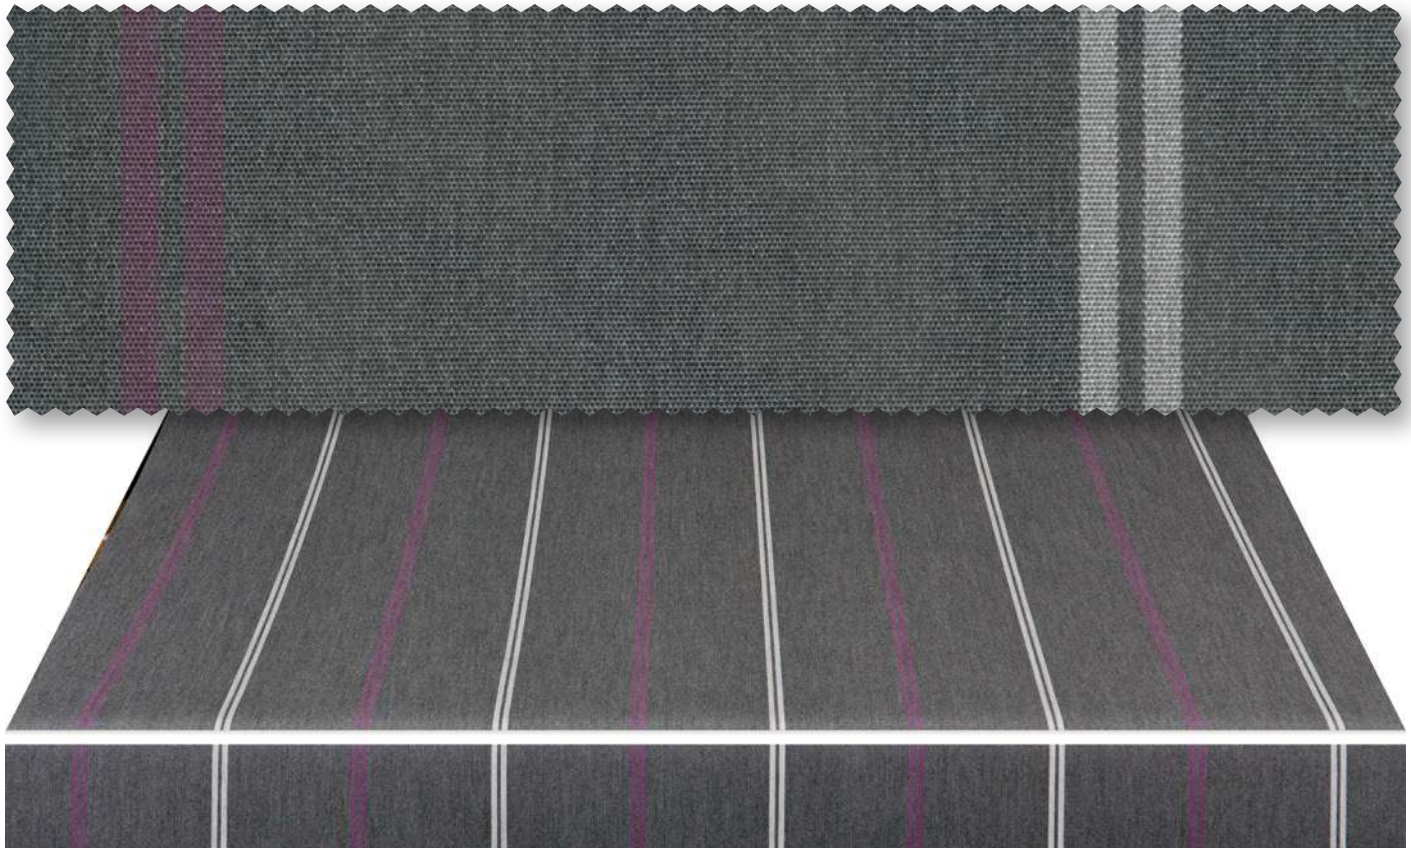

2008 Ντέρμπι